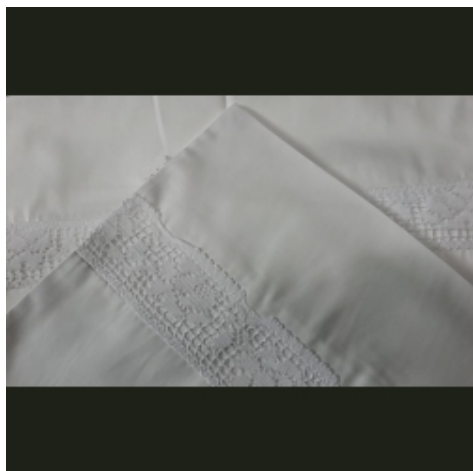

Link do produktu: <https://www.astoria.sklep.pl/ekskluzywne-posciel-satynowa-ecru-220-x-200-5cz-p-1177.html>

Ekskluzywna pościel satynowa ecru 220 x 200 5cz.

Cena **329,00 zł**

Dostępność **Dostępny**

Numer katalogowy **1177**

Opis produktu

EKSKLUZYWNA POŚCIEL SATYNOWA

KOLOR : DELIKATNY ECRU

Rozmiar : 220 x 200

Skład : 100% bawełna

W skład 5 częściowego kompletu wchodzi :

Poszwa na kołdrę 220 x 200 - 1 szt.
Poszewka na poduszkę 70 x 80 - 2 szt.
Poszewka na poduszkę 40 x 40 - 2 szt.

Pościel zapinana jest na zamek.
Prać w temperaturze 40°C, osobno, na lewej stronie.

Pościel bawełniana stworzona dla każdego, kto ceni sobie
komfort i przyjemność spania,
nie pozwoli na nudę i oryginalnie będzie się prezentować
w każdej sypialni.

Pościel jest w kolorze delikatnego ecru.
Delikatna koronka na poszwie, poduszkach i jaśkach
dodaje jej niecodziennego uroku.

Wykonana z najwyższej jakości bawełny, miłutka i delikatna w dotyku.

Gwarancja elegancji, luksusu i klasy.