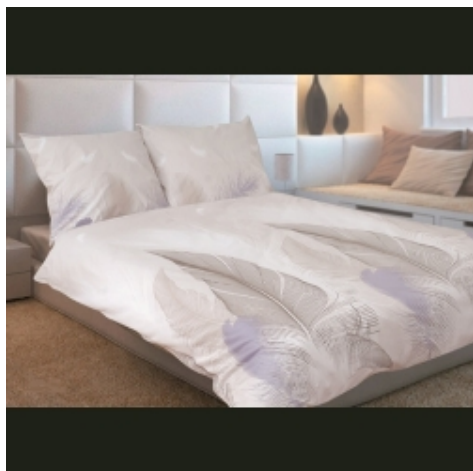

Link do produktu: <https://www.astoria.sklep.pl/elegancka-posciel-flanelowa-capri-beige-160x200-p-691.html>

Elegancka pościel flanelowa Capri Beige 160x200

Cena **139,00 zł**

Dostępność **Dostępny**

Numer katalogowy **691**

Opis produktu

ELEGANCKA POŚCIEL FLANELOWA

Rozmiar : 160 x 200

Skład : 100% bawełna

Gramatura : 160 g / m²

W skład 3 częściowego kompletu wchodzi :

Poszwa na kołdrę 160 x 200 - 1 szt.
Poszewka na poduszkę 70 x 80 - 2 szt.

Pościel zapinana jest na zamek.
Prać w temperaturze 40°C

Pościel flanelowa to idealny wybór na chłodne noce.

Jest niezwykle ciepła i miłutka w dotyku.

Ciekawy wzór oraz trwałe kolory, które pozostają niezmiennie