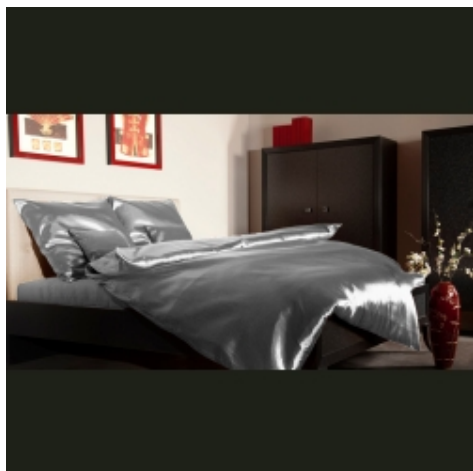

Link do produktu: <https://www.astoria.sklep.pl/posciel-atlasowa-szary-3cz-160x200-p-950.html>

#### EKSKLUZYWNA POŚCIEL ATŁASOWA

**KOLOR : SZARY**

**Rozmiar : 160 x 200**

Skład : 60% bawełna, 40% poliester

W skład 3 częściowego kompletu wchodzi :

Poszwa na kołdrę 160 x 200 - 1 szt.  
Poszewka na poduszkę 70 x 80 - 2 szt.

Pościeľ zapinana jest na zamek.  
Prać w temperaturze 40°C, prać na lewej stronie, osobno.  
Zapakowana jest w eleganckie pudełko z pergaminem.

---

Ekskluzywna pościeľ atlasowa to wyjątkowa propozycja dla Klientów

ceniących sobie styl, klasę i elegancję.

Pościeľ bardzo elegancko prezentuje się w rzeczywistości,

wykonana jest z wysokiej jakości atlasu.

Pościeľ atlasowa jest śliska i lśniąca, chłodzi w upalne letnie dni,  
nie zmienia kształtu ani koloru nawet po wielu praniach.