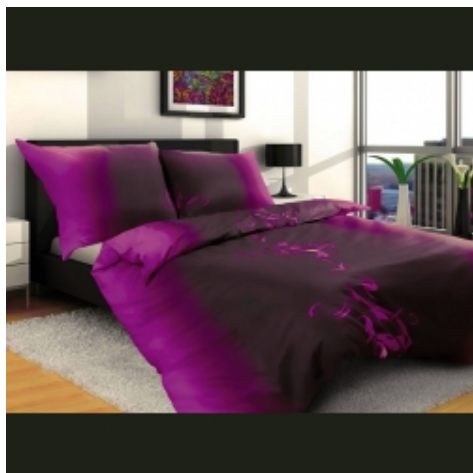

Link do produktu: <https://www.astoria.sklep.pl/posciel-satynowa-lukrecja-violet-140x200-p-1374.html>

Pościel satynowa Lukrecja Violet 140x200

Cena **145,00 zł**

Dostępność **Dostępny**

Numer katalogowy **1374**

Opis produktu

ELEGANCKA POŚCIEL SATYNOWA

LUKRECJA VIOLET

Rozmiar : 140 x 200

Skład : 100% bawełna

W skład 2 częściowego kompletu wchodzi :

Poszwa na kołdrę 140 x 200 - 1 szt.
Poszewka na poduszkę 70 x 80 - 1 szt.

Pościel zapinana jest na zamek.
Prać w temperaturze 40°C

Elegancka pościel z satyny bawełnianej stworzona dla każdego, kto szczególnie wysoko ceni sobie komfort i przyjemność spania.

Jest elegancka i delikatna w dotyku Urzeka najwyższą jakością i modnym wzorem, który nada każdej sypialni niecodzienny urok.